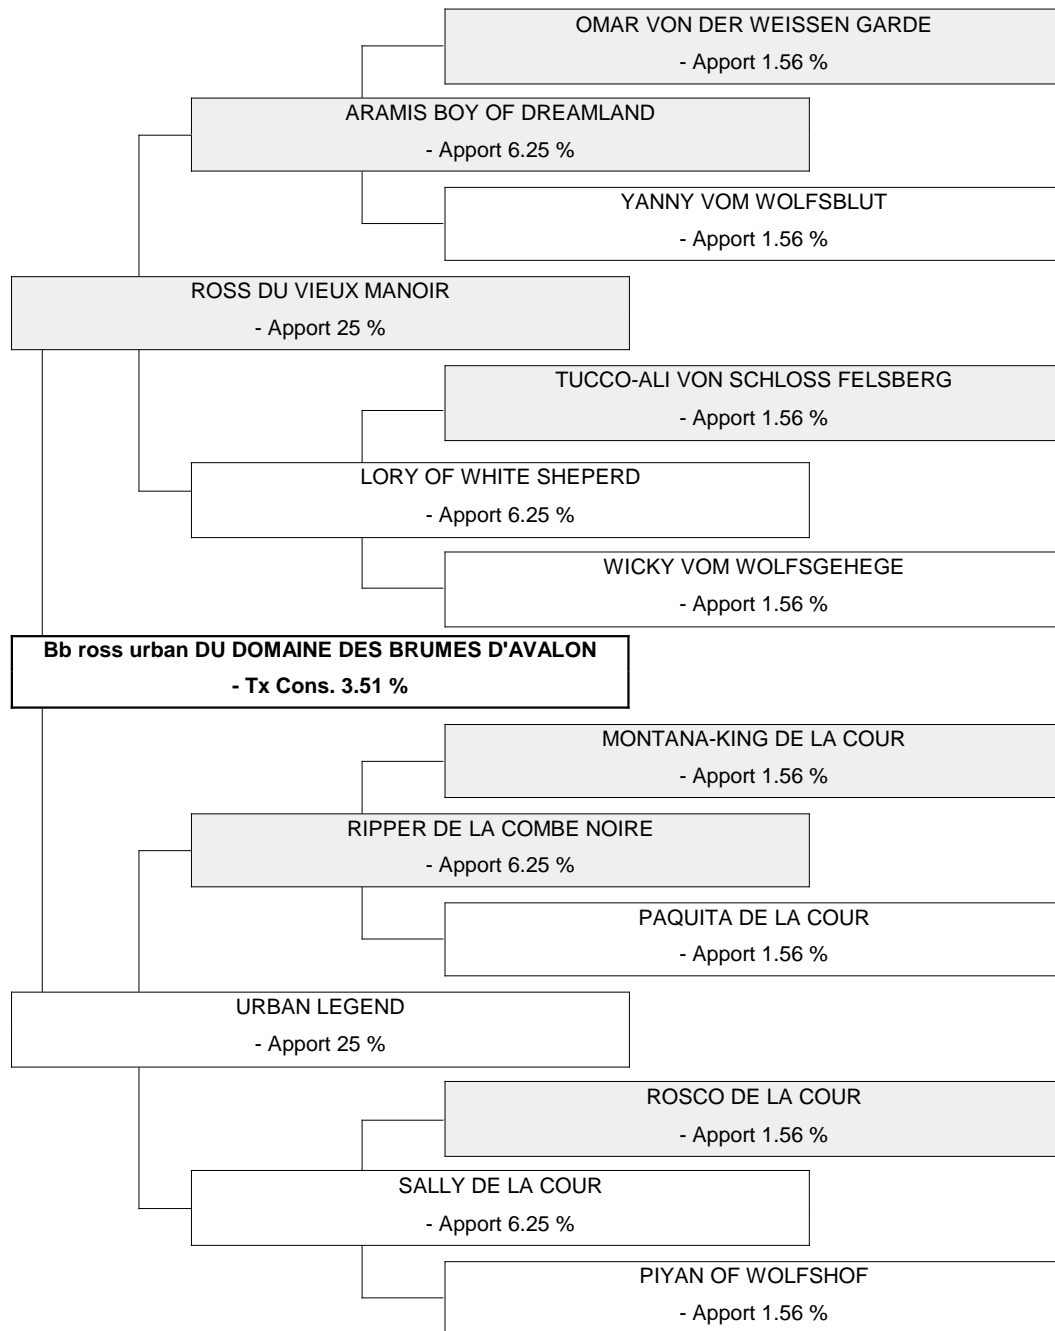

Généalogie

KING MISTY OF THE FIRST CHOICE - Apport 0.48 %	HOOFPRINT OCAN - Apport 0,009 %
WENDY VOM WOLFSBLUT - Apport 0.39 %	HOOFPRINT UTOPIA - Apport 0,009 %
NIKO VOM WOLFSGEHEGE - Apport 0.39 %	CROCKET VON DER WEISSEN GARDE - Apport 0,009 %
BIENE VOM WOLFSGEHEGE - Apport 0.39 %	DESIREE VON DER WEISSEN GARDE - Apport 0,009 %
CHICO-BEN VON SCHLOSS FELSBERG - Apport 0.39 %	ARO-PRINZ VOM WOLFSGEHEGE - Apport 0.48 %
ANIKA ANGELINA VON DER NIKOLAUS - Apport 0.39 %	ALPHA VOM WOLFSBLUT - Apport 0,009 %
ARO-PRINZ VOM WOLFSGEHEGE - Apport 0.48 %	SHERMAN'S ASTOR - Apport 0.18 %
JUWEL VOM WOLFSGEHEGE - Apport 0.39 %	HOOFPRINT CLEMENTINE - Apport 0.18 %
BROOKVILLE WHITE TYSON - Apport 0.57 %	BRONKO BRADY VOM EIFELER LAND - Apport 0,009 %
WITCHITA OF THE FIRST CHOICE - Apport 0.48 %	MONA KIRBY VON RONANKE - Apport 0,009 %
MEK DE LA COUR - Apport 0.48 %	BRETT-JOHN VON SCHLOSS FELSBERG - Apport 0,009 %
YANA VOM WERTAL - Apport 0.48 %	MORGANA VOM WOLFSGEHEGE - Apport 0,009 %
RICO-ADBRA OF HEART OF LOTHIAN - Apport 0.39 %	CHAMPION VON KRON - Apport 0,009 %
NAIMY DE LA COUR - Apport 0.39 %	HOOFPRINT BLONDY - Apport 0,009 %
MAGHUN DE LA COUR - Apport 0.39 %	SHERMAN'S ASTOR - Apport 0.18 %
ODESSA DE LA COUR - Apport 0.39 %	HOOFPRINT CLEMENTINE - Apport 0.18 %
	BROOKVILLE GEN MOSTELAND - Apport 0,009 %
	ARTIC WIND BROOKVILLE - Apport 0,009 %
	KING MISTY OF THE FIRST CHOICE - Apport 0.48 %
	WONDERBRED VICKY LEE - Apport 0,009 %
	BROOKVILLE WHITE TYSON - Apport 0.57 %
	MELODY SANDY WONDERBRED - Apport 0.18 %
	FILOU DEVEL VON SHLOSS RAHE - Apport 0,009 %
	BEAUTY VON DER MAINSCHLEIFE - Apport 0,009 %
	ADMIRAL OF WHITE IVORY - Apport 0,009 %
	BRANCA OF WHITE ANGEL DUST - Apport 0,009 %
	WODAN VOM WERTAL - Apport 0,009 %
	MELODY SANDY WONDERBRED - Apport 0.18 %
	BROOKVILLE WHITE TYSON - Apport 0.57 %
	WITCHITA OF THE FIRST CHOICE - Apport 0.48 %
	MEK DE LA COUR - Apport 0.48 %
	YANA VOM WERTAL - Apport 0.48 %